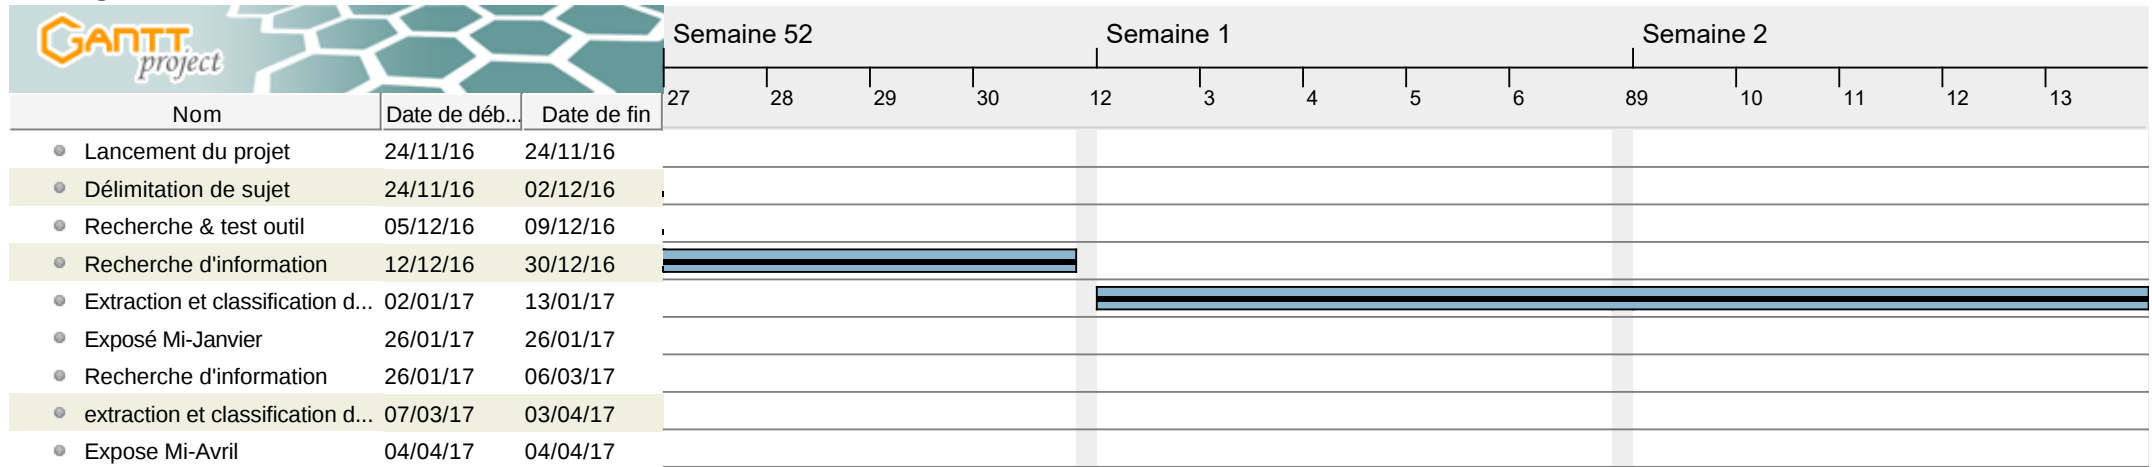

43%

**Tâches**

9

**Ressources**

0

## Tâches

2

Nom	Date de début	Date de fin
Lancement du projet	24/11/16	24/11/16
Délimitation de sujet	24/11/16	02/12/16
Recherche & test outil	05/12/16	09/12/16
Recherche d'information	12/12/16	30/12/16
Extraction et classification des informations	02/01/17	13/01/17
Exposé Mi-Janvier	26/01/17	26/01/17
Recherche d'information	26/01/17	06/03/17
extraction et classification des informations	07/03/17	03/04/17
Exposé Mi-Avril	04/04/17	04/04/17

## Diagramme de Gantt